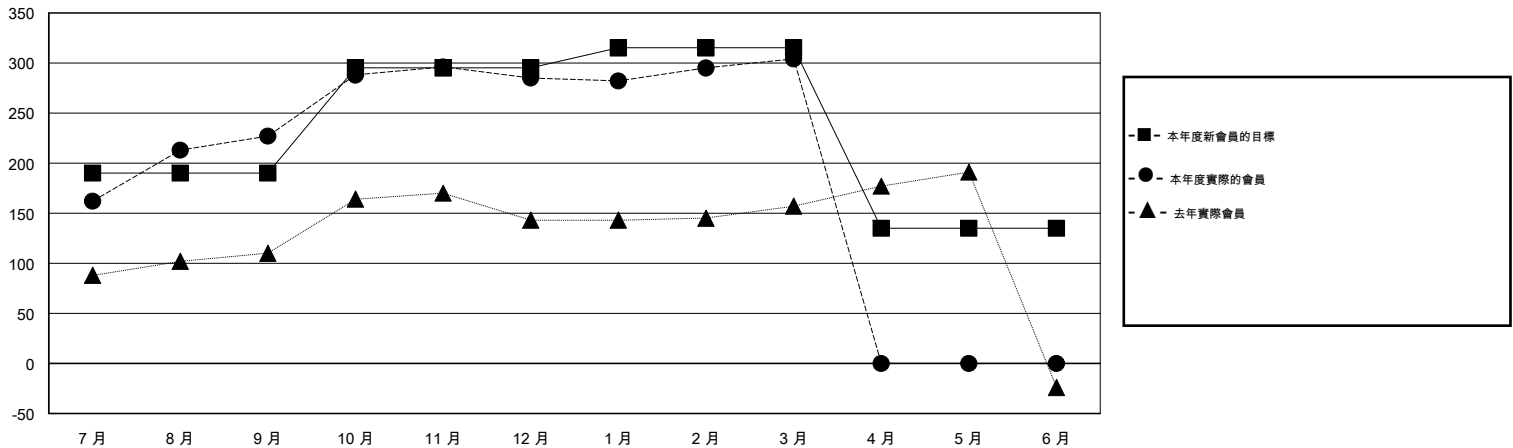

目標和實際會員累積

已取消的分會: 0	80 CLUBS OF 84 增添1位或以上的新會員	性別分佈
放棄的會員		男 2,463 (77.50%)
過世 11		女 715 (22.50%)
分會已取消 0	點擊這裡取得健康評估資料	家庭單位會員 22
其他 169		戶長 11
總計 180		非戶長 11