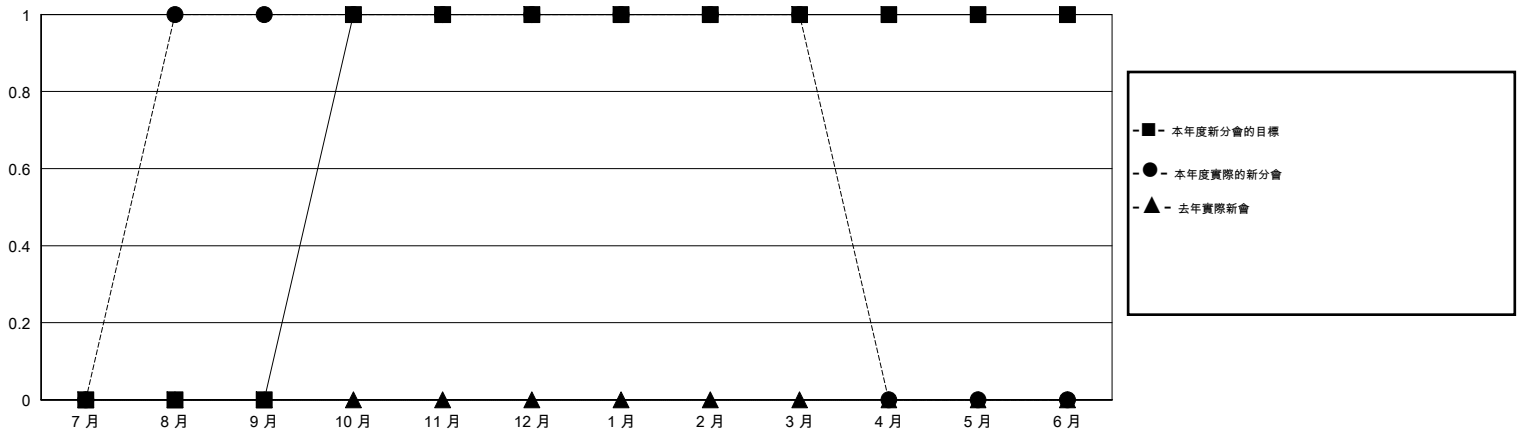

MONTHLY MEMBERSHIP PROGRESS REPORT

District 300D1

Results as of: 3/31/2016

GMT: PEI-JEN CHEN

地點 REP OF CHINA

GMT憲章區 5

分會				
成果 2015-2016				
季	新分會目標	新會	會員流失的分會	淨增/減
7月/8月/9月	0	1	0	1
10月/11月/12月	1	0	0	0
1月/2月/3月	0	0	0	0
4月/5月/6月	0	0	0	0

位會員@每位須繳				
成果 2015-2016				
季	新會員目標	增加的授證/新會員	退會人數	淨增/減
7月/8月/9月	190	340	113	227
10月/11月/12月	105	95	37	58
1月/2月/3月	20	49	30	19
4月/5月/6月	-180	0	0	0

目標與實際新會累積